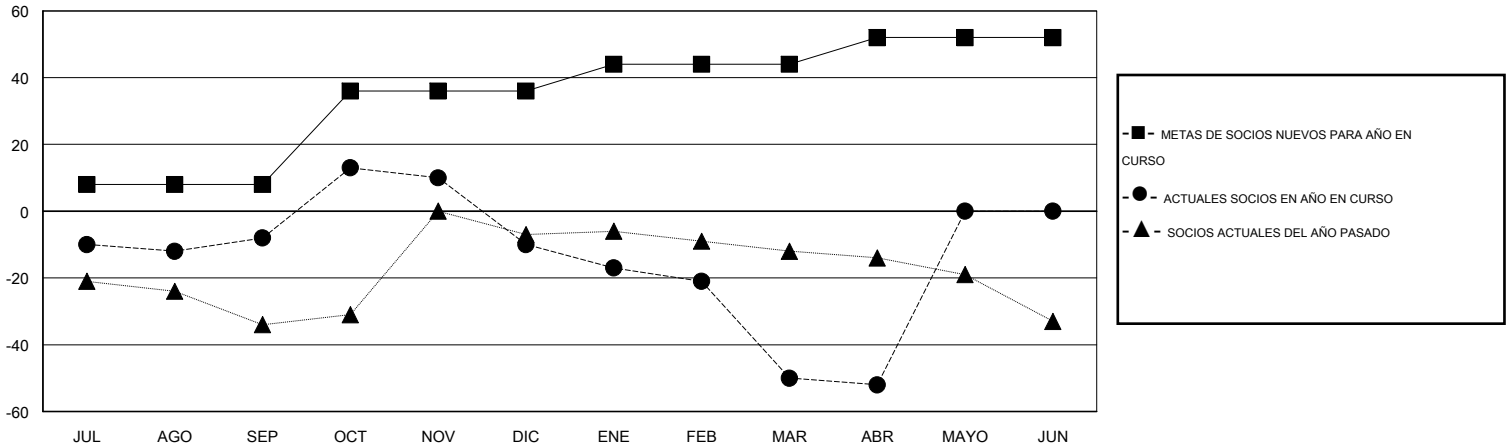

MONTHLY MEMBERSHIP PROGRESS REPORT

District O 3

Results as of: 4/30/2014

GMT: Pedro Marrello

UBICACIÓN ARGENTINA

GMT DE AE 3

Clubes					socios				
RESULTADOS DE 2013-2014					RESULTADOS DE 2013-2014				
TRIMESTRE	META DE CLUBES NUEVOS	ACTUALES NUEVOS CLUBES	BAJAS ACTUALES DE CLUBES	ACTUAL GANANCIA/ PÉRDIDA NETA	TRIMESTRE	META DE SOCIOS NUEVOS	ACTUALES SOCIOS AÑADIDOS	BAJAS ACTUALES DE SOCIOS	ACTUAL GANANCIA/ PÉRDIDA NETA
JUL/AGO/SEP	0	0	0	0	JUL/AGO/SEP	8	26	34	-8
OCT/NOV/DIC	1	0	0	0	OCT/NOV/DIC	28	32	34	-2
ENE/FEB/MAR	0	0	0	0	ENE/FEB/MAR	8	7	47	-40
ABR/MAYO/JUN	0	0	0	0	ABR/MAYO/JUN	8	12	14	-2

METAS Y CIFRA ACUMULATIVA DE CLUBES NUEVOS

METAS Y CIFRA ACUMULATIVA DE SOCIOS

CLUBES DADOS DE BAJA: 0	29 CLUBS OF 48 AÑADIERON 1 O MÁS SOCIOS NUEVOS	<u>DISTRIBUCIÓN POR SEXO</u>	
SOCIOS DADOS DE BAJA		MASCULINO	588 (58.86%)
FALLECIDOS 10	CLIC AQUÍ PARA DATOS DE SALUD DE CLUB	FEMENINO	411 (41.14%)
CLUB CANCELADO 0		SOCIOS EN UNIDAD FAMILIAR	211
OTRO 119		CABEZA DE FAMILIA	102
TOTAL 129		NO ES CABEZA DE FAMILIA	109