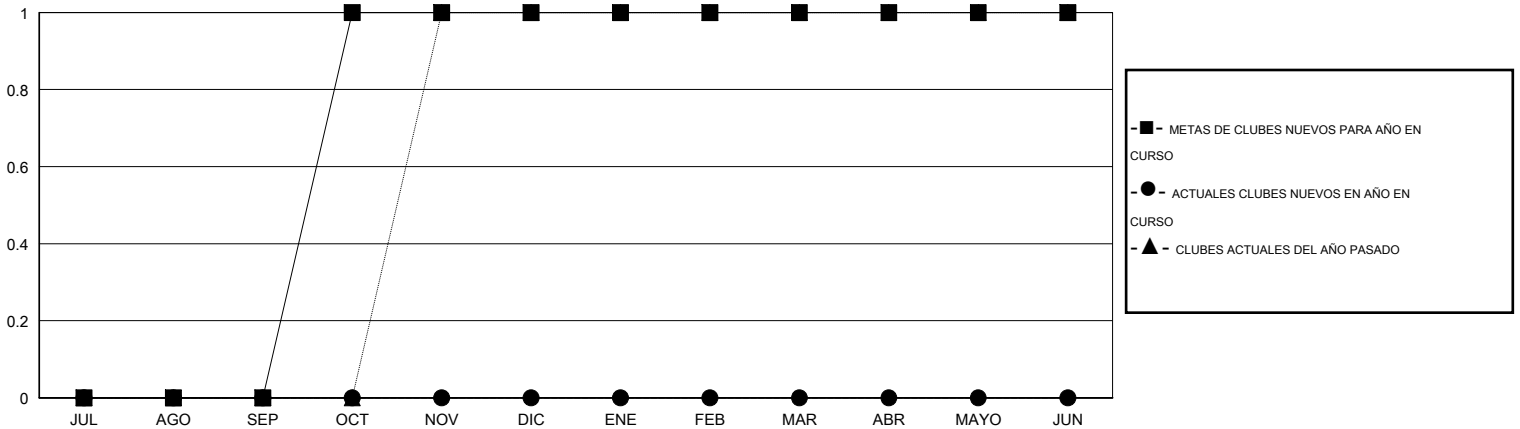

MONTHLY MEMBERSHIP PROGRESS REPORT

District O 3

Results as of: 4/30/2014

GMT: Pedro Marrello

UBICACIÓN ARGENTINA

GMT DE AE 3

Clubes					socios				
RESULTADOS DE 2013-2014					RESULTADOS DE 2013-2014				
TRIMESTRE	META DE CLUBES NUEVOS	ACTUALES NUEVOS CLUBES	BAJAS ACTUALES DE CLUBES	ACTUAL GANANCIA/ PÉRDIDA NETA	TRIMESTRE	META DE SOCIOS NUEVOS	ACTUALES SOCIOS AÑADIDOS	BAJAS ACTUALES DE SOCIOS	ACTUAL GANANCIA/ PÉRDIDA NETA
JUL/AGO/SEP	0	0	0	0	JUL/AGO/SEP	8	26	34	-8
OCT/NOV/DIC	1	0	0	0	OCT/NOV/DIC	28	32	34	-2
ENE/FEB/MAR	0	0	0	0	ENE/FEB/MAR	8	7	47	-40
ABR/MAYO/JUN	0	0	0	0	ABR/MAYO/JUN	8	12	14	-2

METAS Y CIFRA ACUMULATIVA DE CLUBES NUEVOS

METAS Y CIFRA ACUMULATIVA DE SOCIOS

CLUBES DADOS DE BAJA: 0	29 CLUBS OF 48 AÑADIERON 1 O MÁS SOCIOS NUEVOS	<u>DISTRIBUCIÓN POR SEXO</u>	
SOCIOS DADOS DE BAJA		MASCULINO	588 (58.86%)
FALLECIDOS 10	CLIC AQUÍ PARA DATOS DE SALUD DE CLUB	FEMENINO	411 (41.14%)
CLUB CANCELADO 0		SOCIOS EN UNIDAD FAMILIAR	211
OTRO 119		CABEZA DE FAMILIA	102
TOTAL 129		NO ES CABEZA DE FAMILIA	109